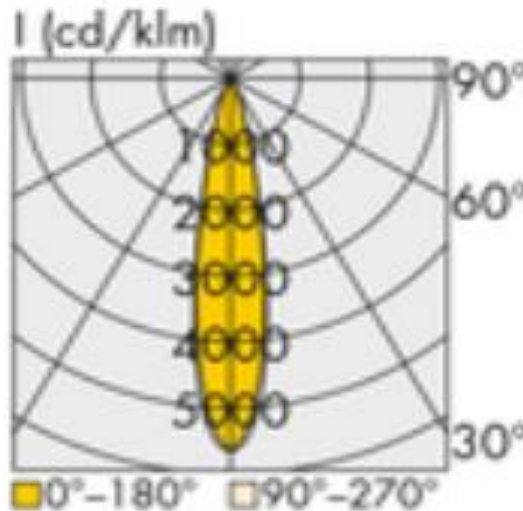

241530.844.000.103

VICO pro_1500_30_840_14000_ND_Sen

IP 20

LED-Lichtbandeinsatz für VICO-Trageschienen mit dreireihigem frei wählbarem Linsensystem und mit verschiedenen Lumenpaketen. Die Einsätze sind in verschiedenen Längen erhältlich und sind in den Steuermodi ND und DA bestellbar. Die Montage/Demontage erfolgt werkzeuglos an den Tragschienen. Optional sind Notlichteinsätze mit Akku für 3 Std. oder Einsatz für Zentralbatterie lieferbar. Ebenfalls ist Sensorik erhältlich.

Technische Daten:

Lampenlichtstrom	14680 lm
Leuchtenlichtstrom	13950 lm
Systemeffizienz	154 lm/W
Systemleistung	91 W
Farbwiedergabeindex	≥ 80 Ra
Farbtemperatur	4000 K
Farbtoleranz	3
Lebensdauer	>36.000 h (L80/B10)
UGR	24,6
Spannung	230V / 50Hz
Umgebungstemperatur	-20 ... +50 °C

LVK:

Dimensionen:

Länge-L	1500 mm
Breite-B	70 mm
Höhe-H	57 mm
Gewicht	2.5 kg

Diese Leuchte enthält eine Lichtquelle der Energieeffizienzklasse C

Letzte Änderung: Mittwoch, 25. Oktober 2023, technische Änderungen und Irrtümer vorbehalten